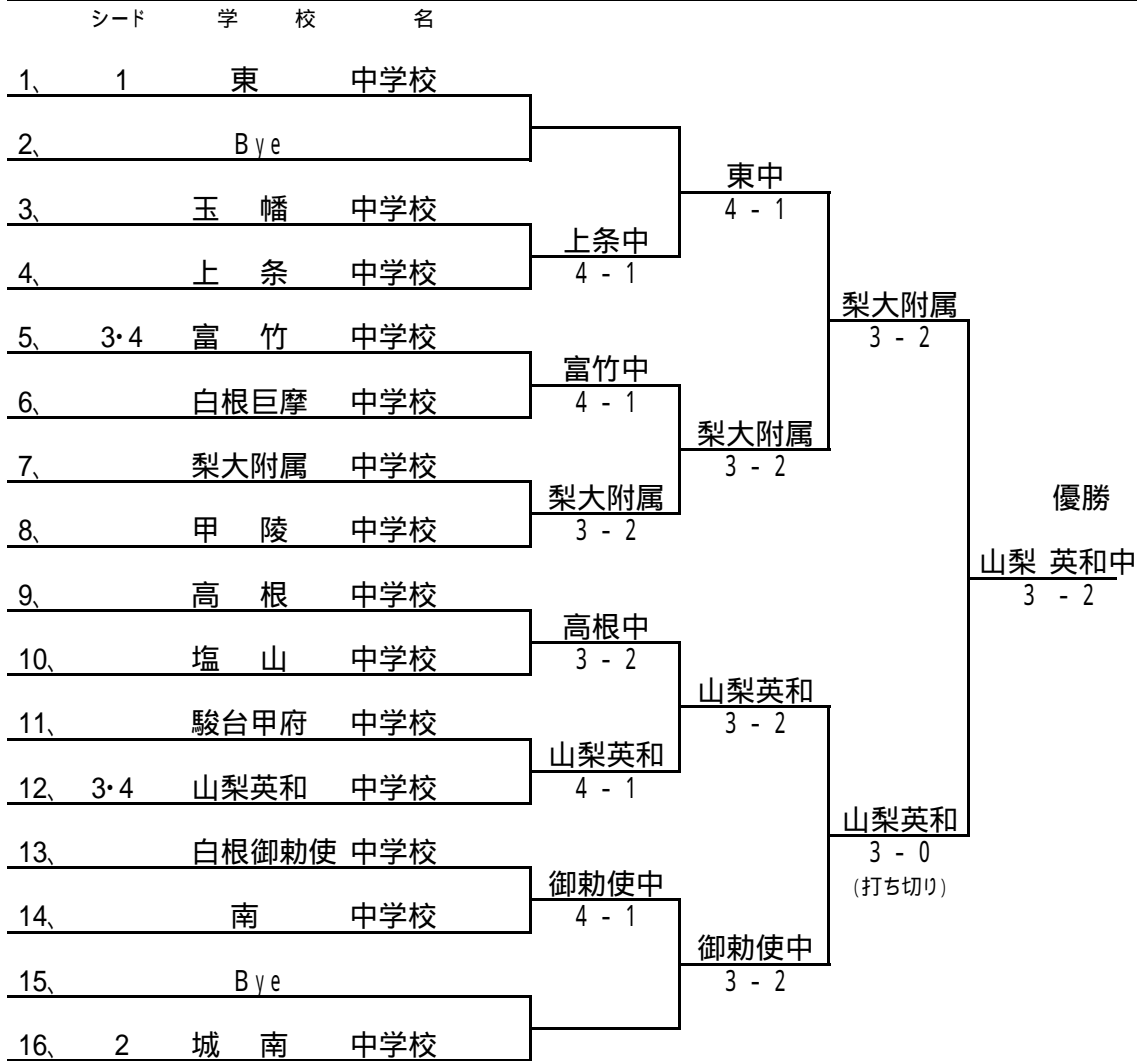

大会名 山梨県中学校テニス選手権大会

種目 女子団体戦

決 勝 戦

梨大附属 中学校 対 山梨英和 中学校

スコアー 2 対 3

S1			---		窪田 理奈
S2	新井 美里	6	---	0	小林 奈々
S3	内山真由美	6	---	0	林 聡美
D1	平井 玲子 室井まどか	1	---	6	相川 路加 興水 美希
D2	富岡 眞也 竹中 理沙	6	---	7 (7 - 5)	小倉万由子 山口 葵月